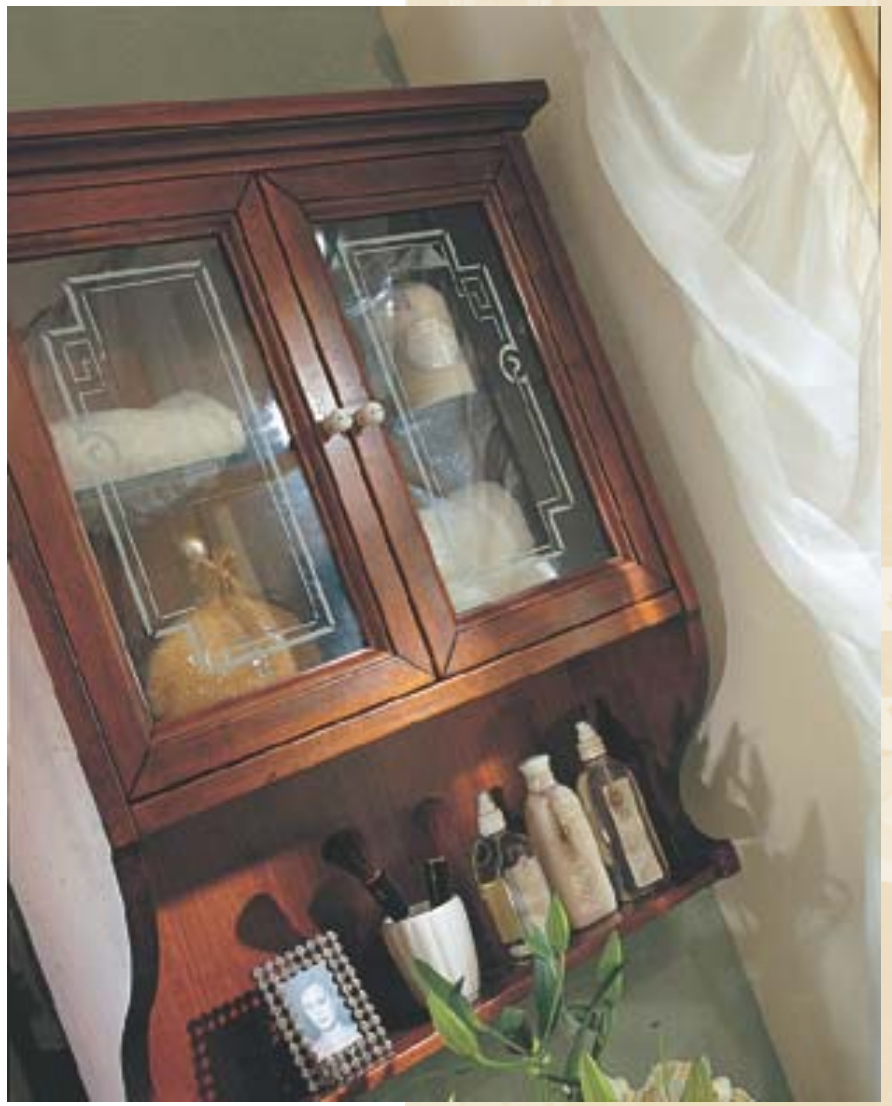

I Particolari

Particolarmente studiati gli elementi che compongono tutta la Serie LONDRA, la cura riservata alla produzione e alla ricerca dei componenti ci ha permesso di trovare decori esclusivi e coordinati come nel caso degli specchi e delle cabine doccia. L'eleganza del grande piano in ceramica con lavabo integrale, la scelta dei rubinetti e degli accessori sono sicuramente particolari di grande effetto.